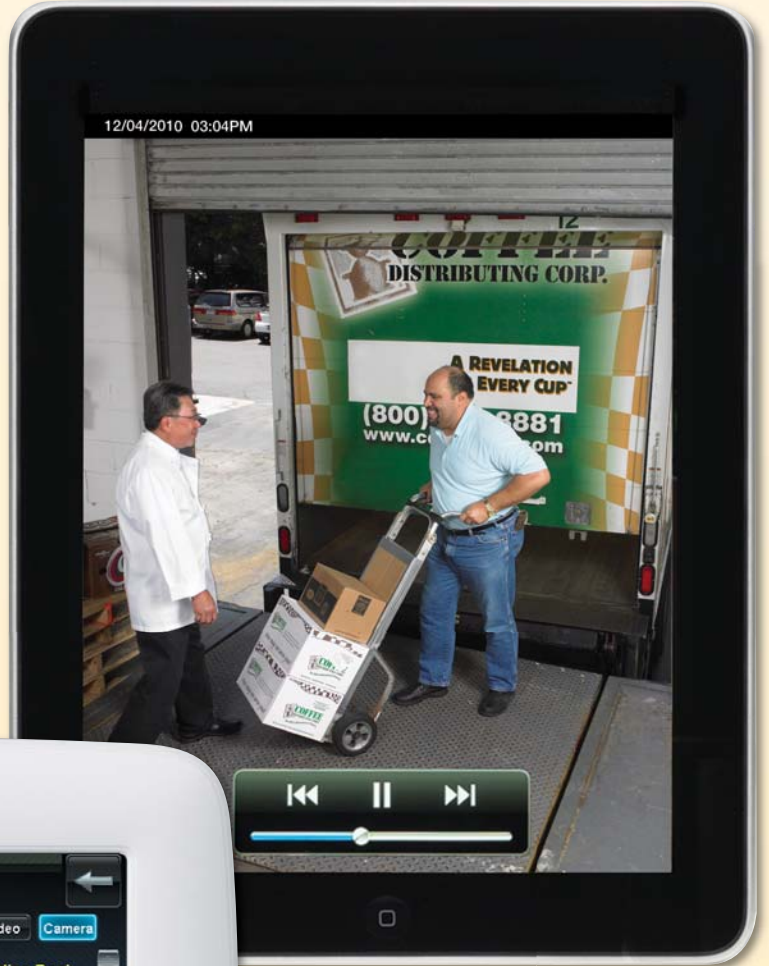

Cerraduras

Bloquee y desbloquee las puertas desde el Tuxedo Touch. Puede armar y desarmar el sistema de seguridad a través del teclado de su llavín.

*Anunciación de Voz disponible solamente en la opción de idioma Inglés.

Vídeo

- Visualice vídeo en vivo de hasta cuatro cámaras por pantalla alrededor de las instalaciones en la pantalla táctil, teléfonos inteligentes, tabletas o televisores
- Observe desempeño de los empleados, su productividad y comportamiento
- Mantenga un ojo vigilante sobre sus almacenes, muelles de carga, cajas registradoras, entradas, salidas y otras áreas vulnerables, desde cualquier ubicación en el sitio